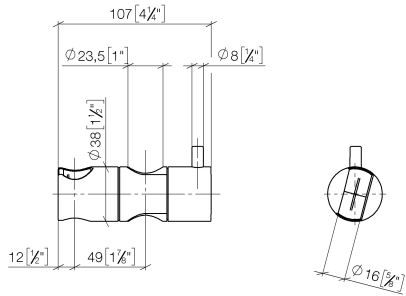

12 570 970

- für Rohrdurchmesser 23,5 mm

Passt zu: IMO, LULU, MADISON, MEM, TARA, CL.1, LISSÉ, VAIA, META, CYO

	Chrom	12 570 970-00
	Platin gebürstet	12 570 970-06
	Platin	12 570 970-08
	Dark Chrome	12 570 970-19
	Light Gold	12 570 970-26
	Light Gold gebürstet	12 570 970-27
	Messing gebürstet (23kt Gold)	12 570 970-28
	Schwarz matt	12 570 970-33
	Bronze gebürstet	12 570 970-42
	Champagne gebürstet (22kt Gold)	12 570 970-46
	Champagne (22kt Gold)	12 570 970-47
	Chrom gebürstet	12 570 970-93
	Dark Platin gebürstet	12 570 970-99

12 570 970

mm [inches]

12 570 970

Ersatzteile für die
anderen
Oberflächenvarianten
finden Sie hier: Platin
gebürstet

Ersatzteilstückliste

Nr.	Artikelnummer	Benennung	Verbaumenge	Lieferzeit
1	09 12 12 217 90	Huelse	1	2