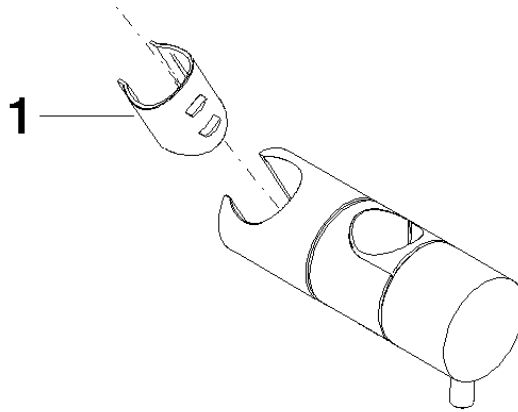

12 570 970

- für Rohrdurchmesser 23,5 mm

Passt zu: IMO, LULU, MADISON, MEM, TARA, CL.1, LISSÉ, VAIA, META, CYO

	Chrom	12 570 970-00
	Platin gebürstet	12 570 970-06
	Platin	12 570 970-08
	Dark Chrome	12 570 970-19
	Light Gold	12 570 970-26
	Light Gold gebürstet	12 570 970-27
	Messing gebürstet (23kt Gold)	12 570 970-28
	Schwarz matt	12 570 970-33
	Bronze gebürstet	12 570 970-42
	Champagne gebürstet (22kt Gold)	12 570 970-46
	Champagne (22kt Gold)	12 570 970-47
	Chrom gebürstet	12 570 970-93
	Dark Platin gebürstet	12 570 970-99

12 570 970

mm [inches]

12 570 970

Ersatzteile für die
anderen
Oberflächenvarianten
finden Sie hier: Platin
gebürstet

Ersatzteilstückliste

Nr.	Artikelnummer	Benennung	Verbaumenge	Lieferzeit
1	09 12 12 217 90	Huelse	1	2